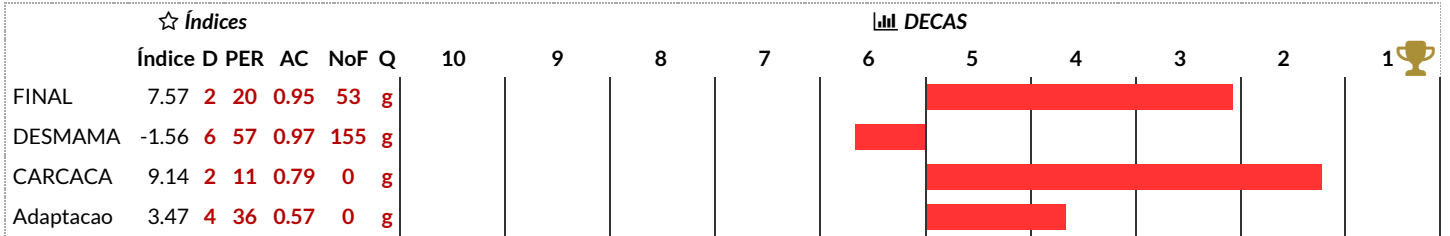

DETALHES DO ANIMAL

Nome GAP STRIKE	Programa NATURA	TOURO (REG) ABB.135440	TOURO (ID) S056917GAP
FR 3/8NE	PAI (APEL) GAP SKYPE	MAE (ID) F021009GAP	AVO MAT (APEL) TRABUCO
Cia Is	%ZebuG 26.70	Gen Sim	Pel P
PelG ED/ED	ChiG HPc	Racial 5	Umb 3