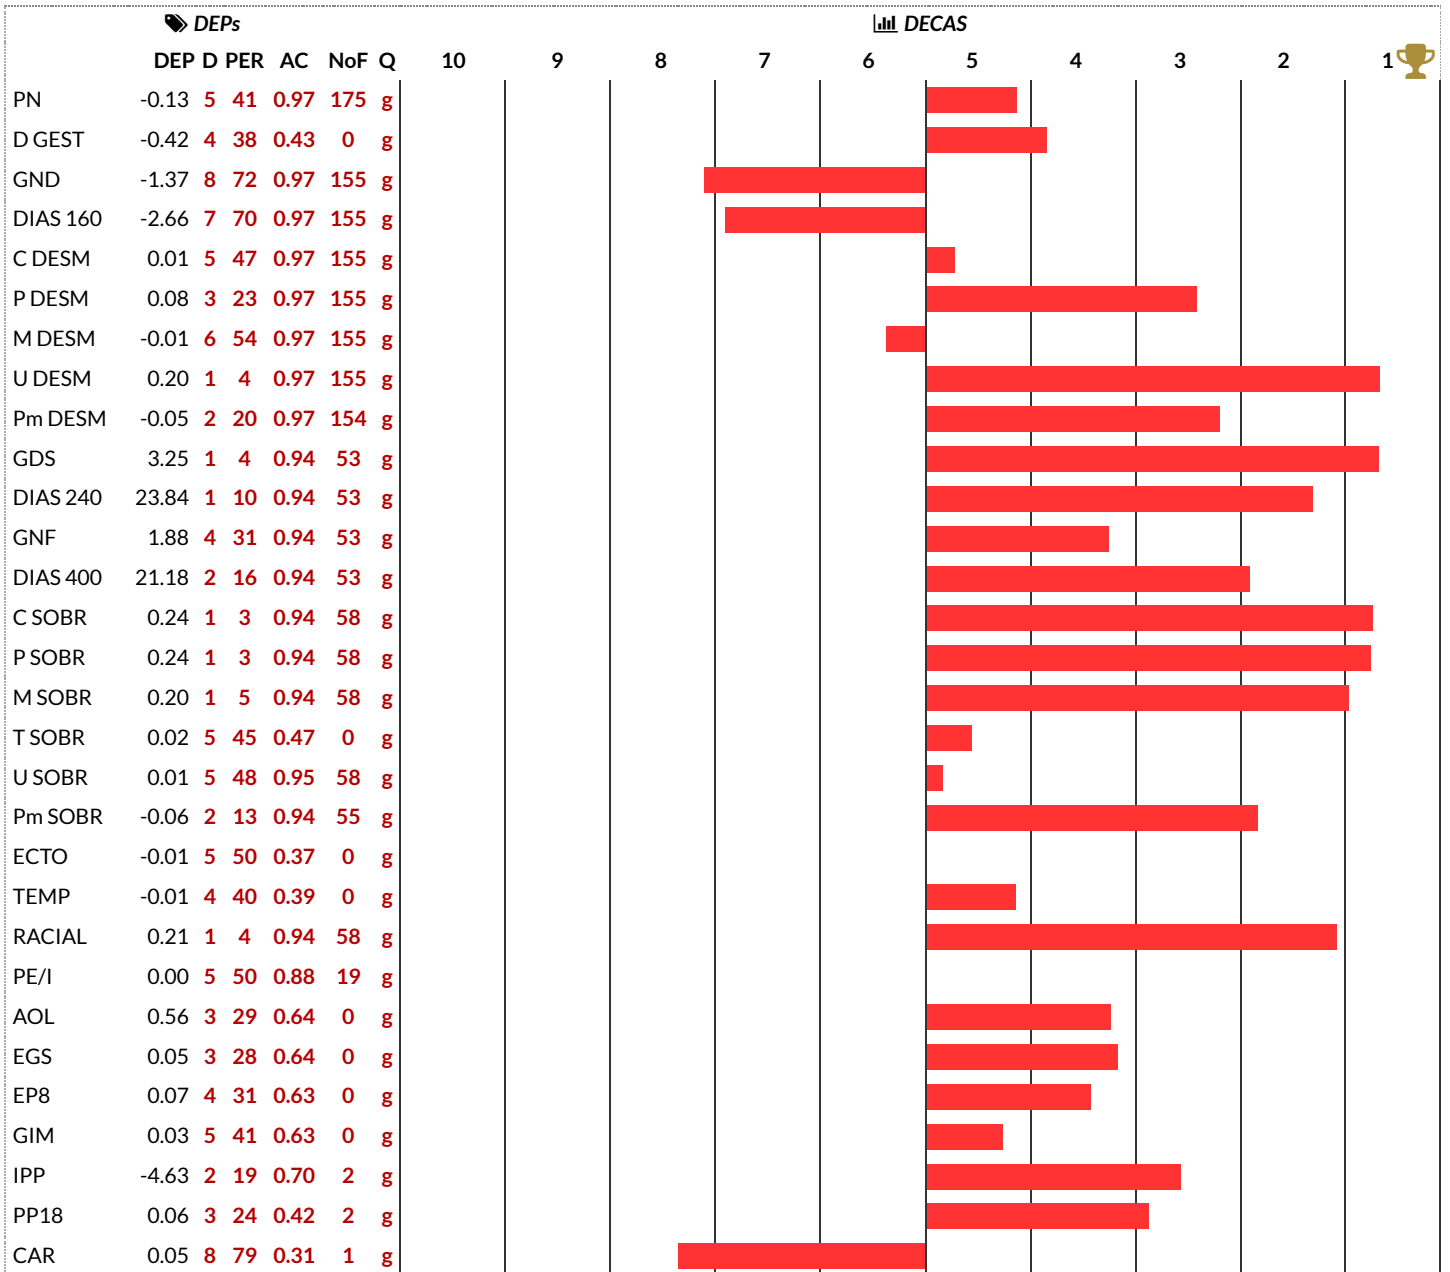

DETALHES DO ANIMAL

Nome GAP STRIKE	Programa NATURA	TOURO (REG) ABB.135440	TOURO (ID) S056917GAP
FR 3/8NE	PAI (APEL) GAP SKYPE	MAE (ID) F021009GAP	AVO MAT (APEL) TRABUCO
Cia Is	%ZebuG 26.70	Gen Sim	Pel P
PelG ED/ED	ChiG HPc	Racial 5	Umb 3