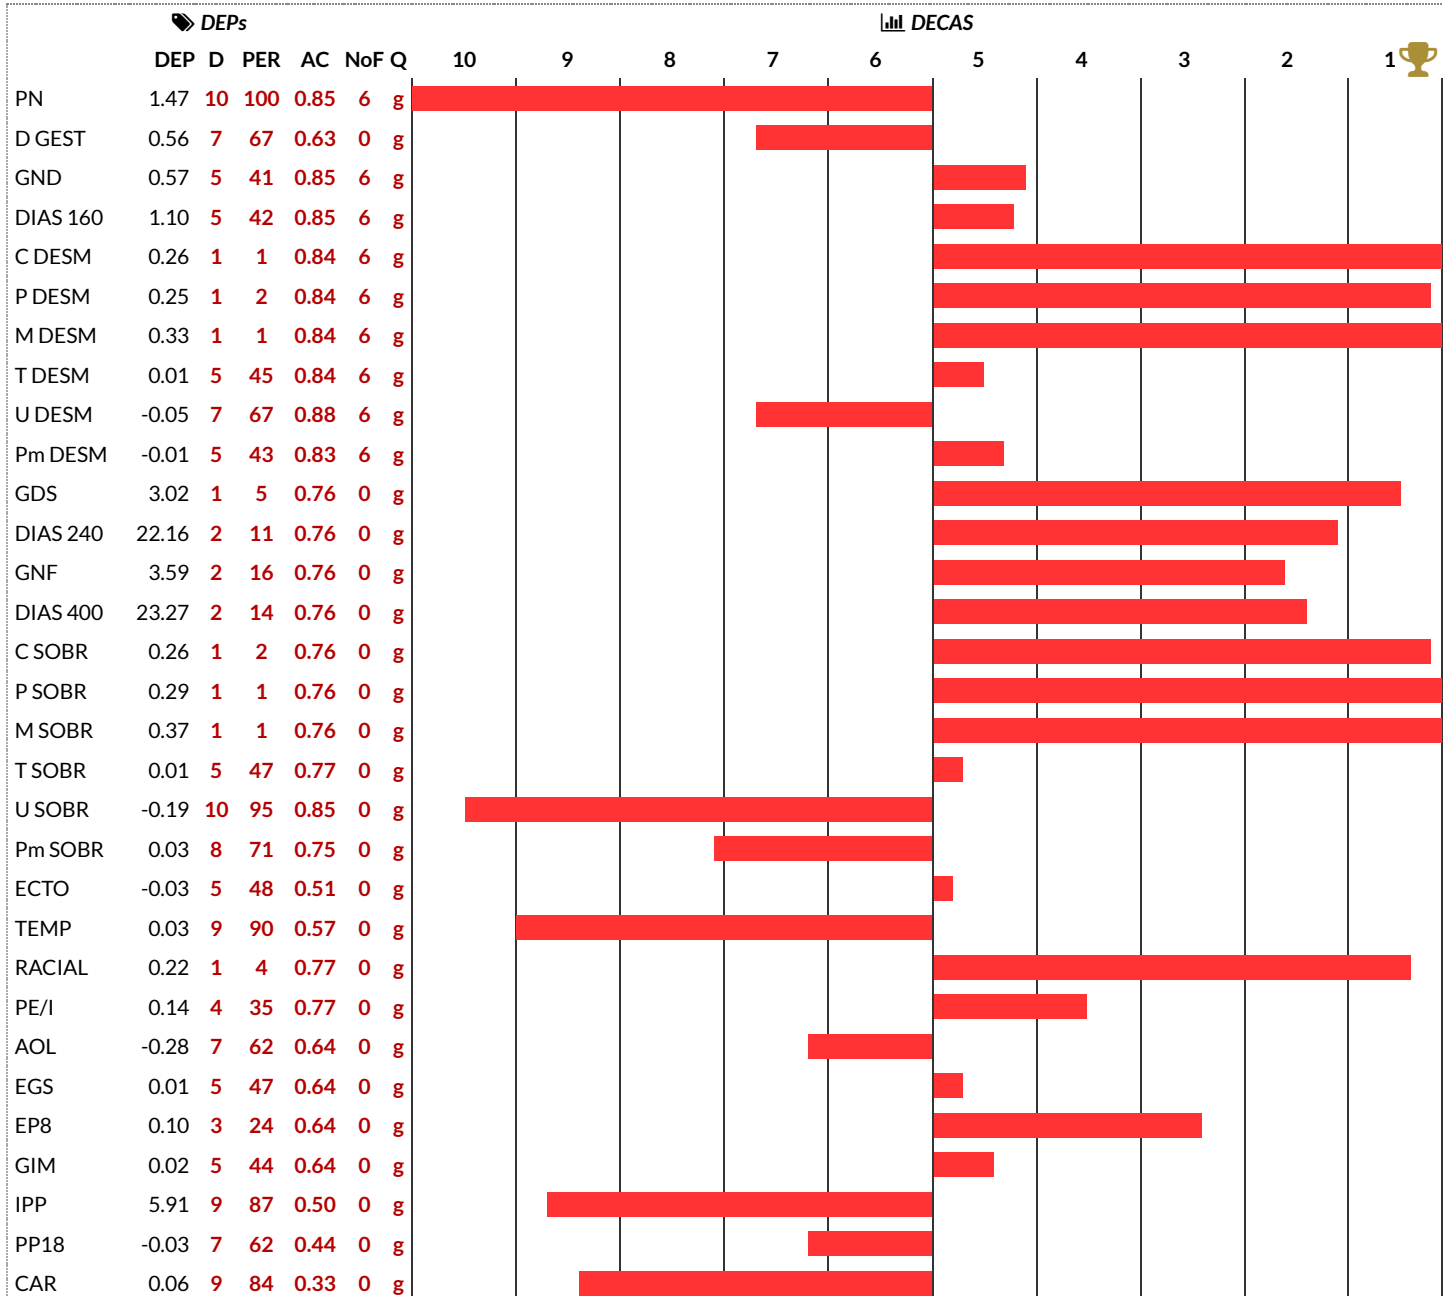

DETAHES DO ANIMAL

Nome SB ESTUPENDO	Programa NATURA	TOURO (REG) ABB.158905	TOURO (ID) 557520RU
FR 3/8NE	PAI (APEL) MAYU	MAE (ID) 0441214RU	AVO MAT (APEL) HP SPARTACUS
Cia Is	%ZebuG 24.44	Gen Sim	Pel P
PelG ED/ED	ChiG HPc	Racial 5	TE/FIV TE/FIV
Umb 2			

Avaliação genética **NATURA**, dados acima se referem a atualização feita em 11/11/2024.

Copyright © 1991-2024 GenSys.com.br – Todos os direitos reservados.