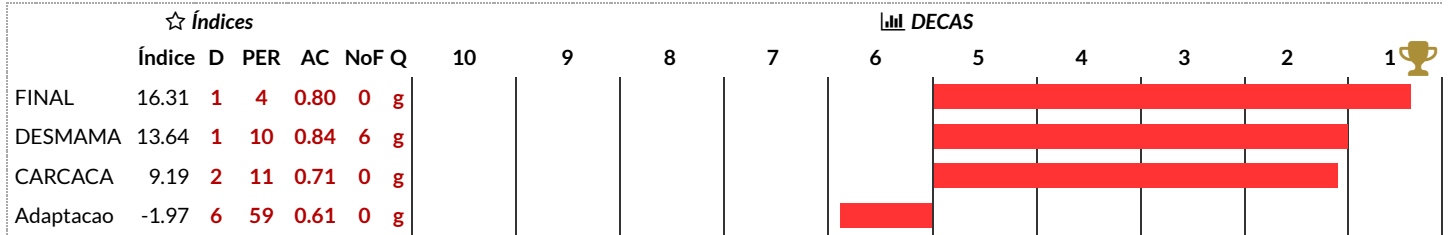

DETAHES DO ANIMAL

Nome SB ESTUPENDO	Programa NATURA	TOURO (REG) ABB.158905	TOURO (ID) 557520RU
FR 3/8NE	PAI (APEL) MAYU	MAE (ID) 0441214RU	AVO MAT (APEL) HP SPARTACUS
Cia Is	%ZebuG 24.44	Gen Sim	Pel P
PelG ED/ED	ChiG HPc	Racial 5	TE/FIV TE/FIV
Umb 2			